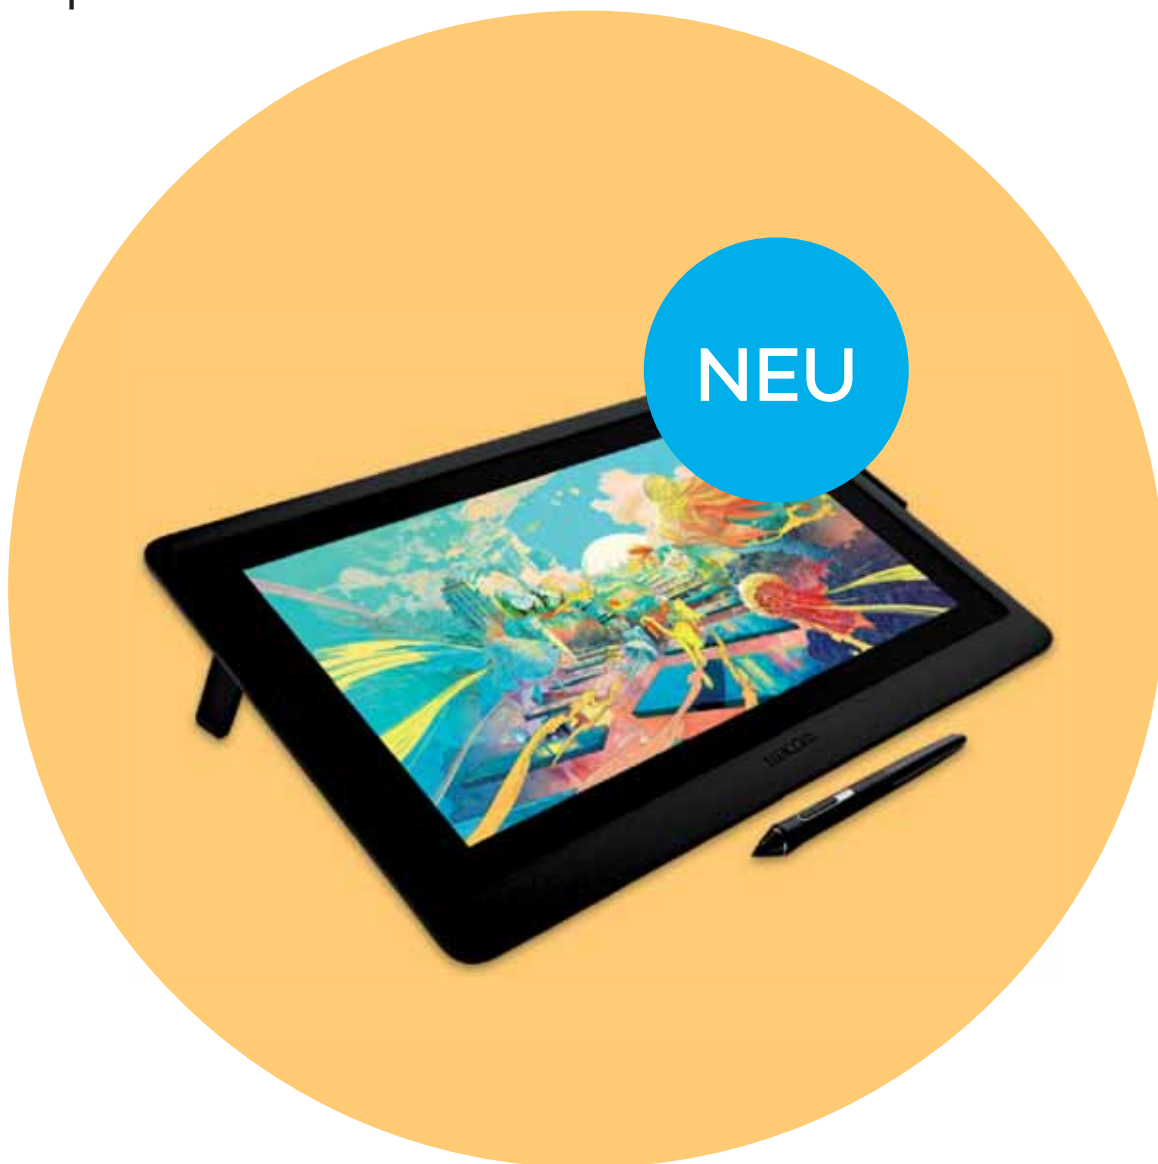

wacom®

Cintiq

Make it on Wacom Cintiq

Einführungsangebot: Kostenloser Wacom Cintiq Standfuß vom 08.01. bis zum 31.01., solange der Vorrat reicht.

Das Cintiq 16 von Wacom ist eine neue Klasse von Kreativ-Stift-Displays mit optimierten Funktionen für junge Kreative. Lebendige Farben und scharfe Details in HD in Verbindung mit dem superreaktiven Pro Pen 2 sorgen dafür, dass du deine Arbeit weiter perfektionieren kannst.

wacom.com/cintiq

Live. Dare. Create.

Produktspezifikationen

Wacom Cintiq 16 der neuen Generation (DTK1660K0B)

Bildschirmgröße 15,6 Zoll

Full-HD-Auflösung (1.920 x 1.080)

Farbraum 72 % (NTSC)

Farbtiefe 16,7 Millionen Farben (8 Bit)

Entspiegelungsbeschichtung verhindert störende Reflexionen

Wacom Pro Pen mit 8.192 Druckstufen, niedriger Aktivierungsschwelle, geringer Parallaxe, Neigungserkennung

3-in-1-Kabel

Bedienelemente auf dem Bildschirm zum Erstellen von Shortcuts für die am häufigsten verwendeten Einstellungen oder 17 ExpressKeys auf der optionalen Wacom ExpressKey-Fernbedienung

Integrierte Standfüße (Neigung bis zu 19 Grad)

Abnehmbarer Stifthalter mit Aufbewahrungsfach für Stiftspitzen

Kabelanschluss oben am Display (mit Kabelabdeckung)

Als Zubehör erhältliche Stifte mit neuester Stifttechnologie (Pro Pen Slim, Pro Pen 3D), außerdem kompatibel mit früheren Modellen (Classic Pen, Art Pen, Airbrush Pen – mit 2.048 Druckstufen)